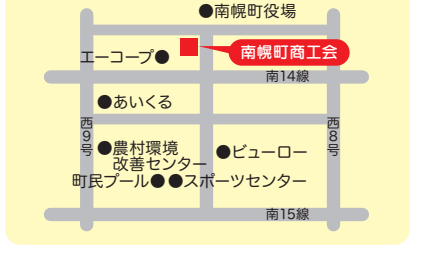

ふれあい商品券取扱加盟店一覧

合計：67店舗（令和4年9月14日現在）

小売店

竹居田呉服店
☎ 378-2412

南幌ジンギスカン
☎ 378-2929

高松商店
☎ 378-2421

山ヤ松田商店
☎ 378-2553

便利屋大地南幌店
☎ 378-3031

松田新聞販売所
☎ 378-2755

マツダ商店
☎ 378-2021

ローソン南幌中央店
☎ 378-3339

セブンイレブン南幌元町店
☎ 378-3731

ニコット南幌店
☎ 380-4000

ツルハドラッグ南幌店
☎ 378-7268

高松給油所
☎ 378-2244

北洋食産
☎ 380-4101

セイコーマートなんぼろ店
☎ 378-1806

セイコーマート南幌栄町店
☎ 378-0378

魚屋 大ちゃん
☎ 080-1895-8260

米粉シフォンと焼き菓子Kinari
☎ 050-3174-3635

理美容

美容室きら
☎ 378-0655

ヘアサロンしゃもと
☎ 378-2609

ケイコの店
☎ 378-0069

CUORE
☎ 080-3295-9902

サロン・ド・トガミ
☎ 378-5073

ヘアサロン創
☎ 378-0839

美容室プラッツ
☎ 378-0945

飲食店・スナック

ことぶきや
☎ 398-9433

カントリーパブ サウス・トップ
☎ 378-1244

すしはんガーデン
☎ 378-1888

炭火やき 地鶏亭
☎ 378-5565

清寿司
☎ 378-7110

焼肉 喃喃亭
☎ 378-2970

プラザホテルニ合半
☎ 378-2201

美濃屋
☎ 378-1050

スナックSTAY
☎ 378-1673

ナイトインブルー
☎ 378-0687

南幌らーめん きらら
☎ 378-1195

メイプルリーフ
☎ 378-5310

スナックR
☎ 378-0515

スナック春
☎ 378-0369

炭火焼き 彩鶏
☎ 090-2753-5403

南幌町観光協会特販所(ピューロー内)
☎ 378-7020

南幌で高橋
☎ 090-9759-5524

MOON SHOT
☎ 378-0611

ラーメン風樹
☎ 378-0751

イコロカフェ
☎ 802-8281

おうちごはんKomame
☎ 090-5910-2277

スナック華
☎ 378-3013

建設・整備工場

南幌自動車整備工場
☎ 378-2534

松原工業
☎ 398-3555

三建管工技研
☎ 378-1916

境設備配管
☎ 378-2708

吉田建設
☎ 378-0223

ツキトソウ
☎ 378-5133

阿部自動車整備工場
☎ 378-2521

希望設計
☎ 378-2228

鳥山電気工事
☎ 378-0480

葭原製作所
☎ 378-0695

住設
☎ 378-0611

サービス業

いしい歯科
☎ 378-5511

加藤歯科
☎ 378-1881

藤井歯科医院
☎ 378-2877

なんぼろ温泉ハート&ハート
☎ 378-1126

ハチマキ代行
☎ 378-4807

エステック
☎ 378-2039

グループホームなかま
☎ 380-4360

エコサービス商会
☎ 378-7388

犬の美容室アンジュ
☎ 070-1139-2609

かとうはり灸整骨院
☎ 378-3364

詳しくは「商工会ホームページ」などでご確認ください